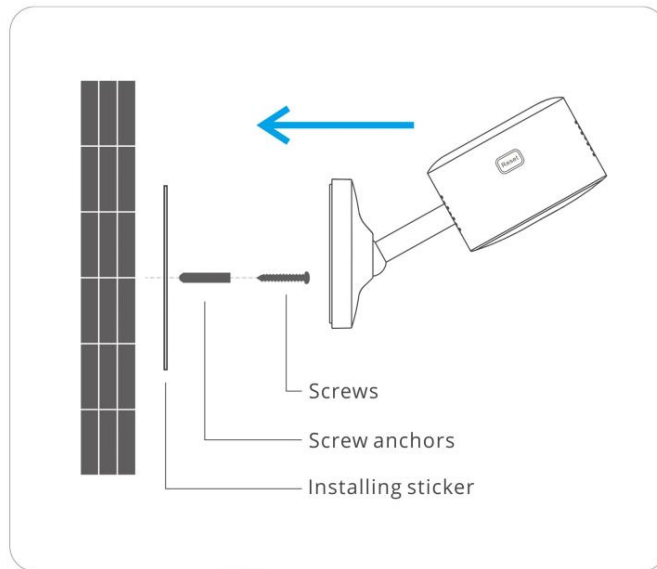

Instalace

Toto zařízení lze umístit na pracovní plochu (obrázek), namontovat na stěnu (obrázek) nebo instalovat na strop (obrázek).

prohlášení o shodě FCC

1. Toto zařízení je v souladu s částí 15 pravidel FCC. Provoz podléhá následujícím dvě podmínky: