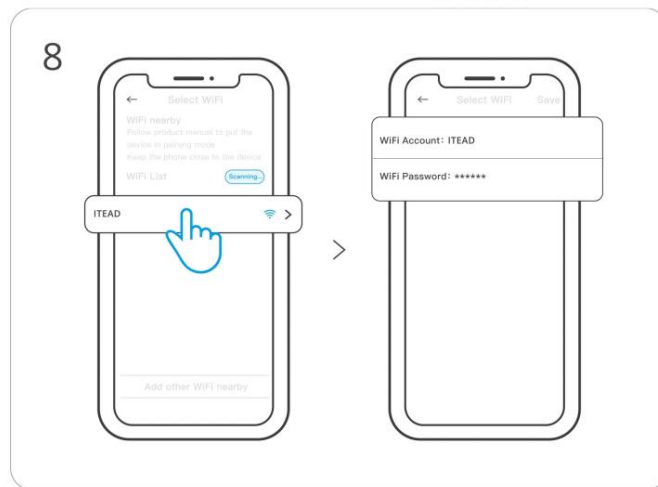

Stáhněte si aplikaci eWeLink

Stáhněte si prosím aplikaci „eWeLink“ z obchodu Google Play nebo Apple App Store.

Naskenujte QR kód pro přidání zařízení

Zadejte "Skenovat".

Naskenujte QR kód na zařízení.

Vyberte "Přidat zařízení".

Zapněte zařízení

Stiskněte dlouze tlačítko reset na 5 sekund.

Zkontrolujte stav blikání indikátoru Wi-Fi
(Dvě krátké a jedno dlouhé bliknutí).

Počkejte, až bude zařízení nalezeno a připojeno.

Vyberte síť "Wi-Fi" a zadejte heslo.