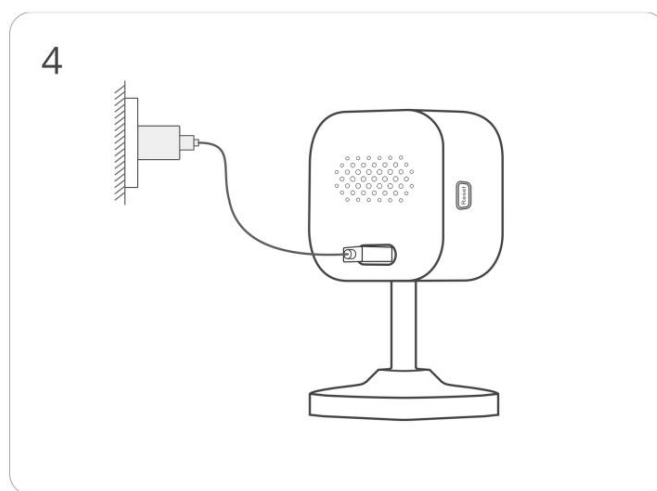

Zapněte zařízení