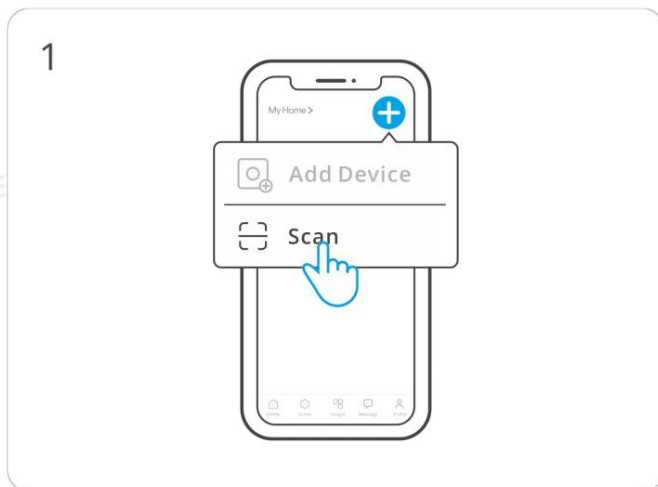

Zvuková upozornění

Zvuková upozornění	Stav zařízení
Jediné "pípnutí" (stiskněte a podržte resetovací tlačítko po dobu 5 sekund)	Zařízení je v režimu párování.
Dvojitě „pípnutí“ zazní	Zařízení detekuje TF kartu.

Kompatibilní hlasoví asistenti

Specifikace

Model	CAM-S2
Vstup	5V 1A
Typ rozhraní	Typ-C
Clona objektivu	F2.0
Rezoluce	1920x1080
Pixely fotoaparátu	2 miliony pixelů

Ohnisková vzdálenost objektivu	3,8 mm
Komprese videa norma	H.264
Úhel objektivu fotoaparátu	100°
Způsoby skladování	Cloudové úložiště a karta TF (max. 128 GB pro kartu TF)
Bezdrátové připojení	Wi-Fi IEEE 802.11 b/g/n 2,4 GHz
Čistá hmotnost	65 g (příslušenství není součástí dodávky)
Rozměr produktu	48 x 46 x 86,5 mm
Barva	Bílý
Materiály pláště	PC + ABS
Použitelné místo	Krytý
Pracovní teplota	-10°C~40°C
Pracovní vlhkost	5%~95% RH, nekondenzující
Osvědčení	CE/FCC/RoHS
Výkonný standard	IEC/EN 62368-1

Stáhněte si aplikaci eWeLink

Stáhněte si prosím aplikaci „eWeLink“ z obchodu Google Play nebo Apple App Store.

Naskenujte QR kód pro přidání zařízení

Zadejte "Skenovat".

Naskenujte QR kód na zařízení.

Vyberte "Přidat zařízení".

Zapněte zařízení

Stiskněte dlouze tlačítko reset na 5 sekund.

Zkontrolujte stav blikání indikátoru Wi-Fi
(Dvě krátké a jedno dlouhé bliknutí).

Počkejte, až bude zařízení nalezeno a připojeno.

Vyberte síť "Wi-Fi" a zadejte heslo.