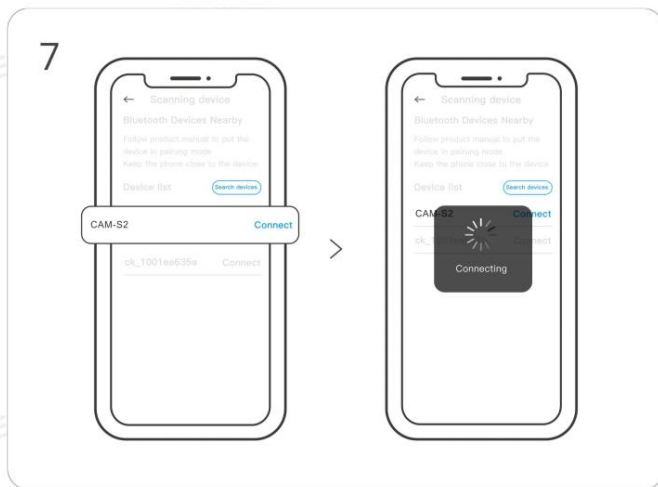

Stáhněte si aplikaci eWeLink

Stáhněte si prosím aplikaci „eWeLink“ z obchodu Google Play nebo Apple App Store.

Naskenujte QR kód pro přidání zařízení

Zadejte "Skenovat".

Naskenujte QR kód na zařízení.

Vyberte "Přidat zařízení".

Zapněte zařízení

Stiskněte dlouze tlačítko reset na 5 sekund.

Zkontrolujte stav blikání indikátoru Wi-Fi
(Dvě krátké a jedno dlouhé bliknutí).

Počkejte, až bude zařízení nalezeno a připojeno.

Vyberte síť "Wi-Fi" a zadejte heslo.