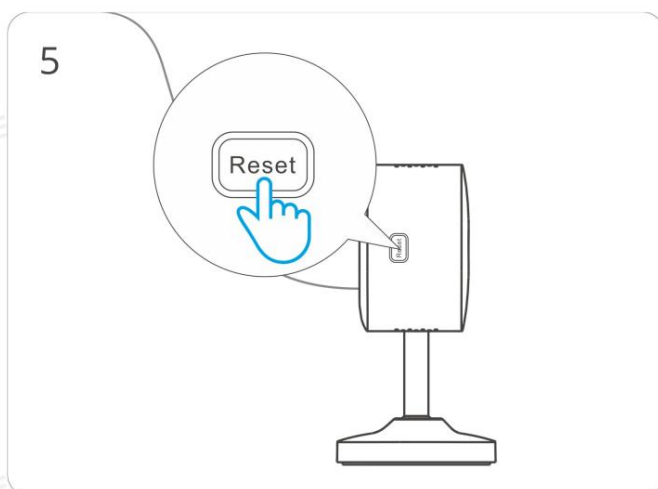

Stáhněte si aplikaci eWeLink

Stáhněte si prosím aplikaci „eWeLink“ z obchodu Google Play nebo Apple App Store.

Naskenujte QR kód pro přidání zařízení

Zadejte "Skenovat".

Naskenujte QR kód na zařízení.

Vyberte "Přidat zařízení".

Zapněte zařízení

Stiskněte dlouze tlačítko reset na 5 sekund.

Zkontrolujte stav blikání indikátoru Wi-Fi
(Dvě krátké a jedno dlouhé bliknutí).

Počkejte, až bude zařízení nalezeno a připojeno.

Vyberte síť "Wi-Fi" a zadejte heslo.