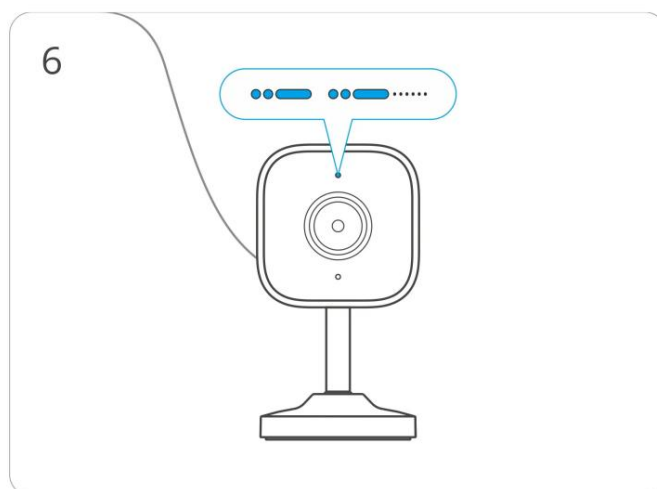

Uživatelská příručka CAM-S(EN)

Inteligentní bezpečnostní kamera Wi-Fi

Uživatelská příručka V1.0

Zavedení

CAM Slim Gen2 je Wi-Fi bezpečnostní kamera s rozlišením 1080P, schopná jasně zachytit každý detail. Podporuje sledování domácích situací v reálném čase a na dálku konverzace v aplikaci. Zprávy můžete do aplikace posílat včas pomocí pohybu detekční zprávy a sdílejte je se svou rodinou.

Kompatibilní hlasoví asistenti

Specifikace

Model	CAM-S2
Vstup	5V 1A
Typ rozhraní	Typ-C
Clona objektivu	F2.0
Rezoluce	1920x1080
Pixely fotoaparátu	2 miliony pixelů

Ohnisková vzdálenost objektivu	3,8 mm
Komprese videa norma	H.264
Úhel objektivu fotoaparátu	100°
Způsoby skladování	Cloudové úložiště a karta TF (max. 128 GB pro kartu TF)
Bezdrátové připojení	Wi-Fi IEEE 802.11 b/g/n 2,4 GHz
Čistá hmotnost	65 g (příslušenství není součástí dodávky)
Rozměr produktu	48 x 46 x 86,5 mm
Barva	Bílý
Materiály pláště	PC + ABS
Použitelné místo	Krytý
Pracovní teplota	-10°C~40°C
Pracovní vlhkost	5%~95% RH, nekondenzující
Osvědčení	CE/FCC/RoHS
Výkonný standard	IEC/EN 62368-1

Stáhněte si aplikaci eWeLink

Stáhněte si prosím aplikaci „eWeLink“ z obchodu Google Play nebo Apple App Store.

Naskenujte QR kód pro přidání zařízení

Zadejte "Skenovat".

Naskenujte QR kód na zařízení.

Vyberte "Přidat zařízení".

Zapněte zařízení

Stiskněte dlouze tlačítko reset na 5 sekund.

Zkontrolujte stav blikání indikátoru Wi-Fi
(Dvě krátké a jedno dlouhé bliknutí).

Počkejte, až bude zařízení nalezeno a připojeno.

Vyberte síť "Wi-Fi" a zadejte heslo.