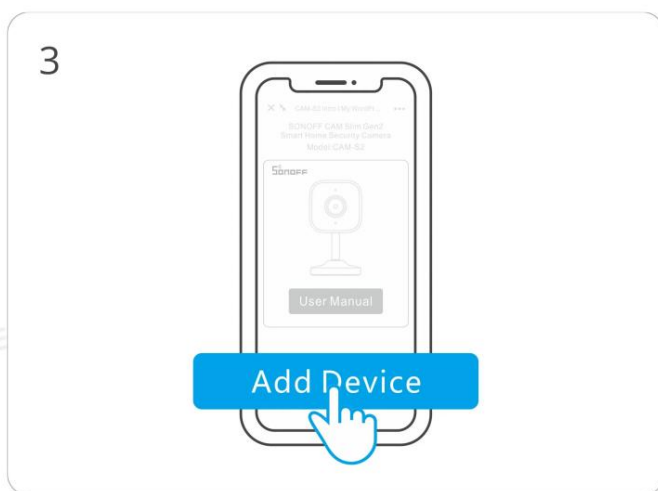

Stáhněte si aplikaci eWeLink

Stáhněte si prosím aplikaci „eWeLink“ z obchodu Google Play nebo Apple App Store.

Naskenujte QR kód pro přidání zařízení

Zadejte "Skenovat".

Naskenujte QR kód na zařízení.

Vyberte "Přidat zařízení".

Zapněte zařízení

Stiskněte dlouze tlačítko reset na 5 sekund.

Zkontrolujte stav blikání indikátoru Wi-Fi
(Dvě krátké a jedno dlouhé bliknutí).

Počkejte, až bude zařízení nalezeno a připojeno.

Vyberte síť "Wi-Fi" a zadejte heslo.