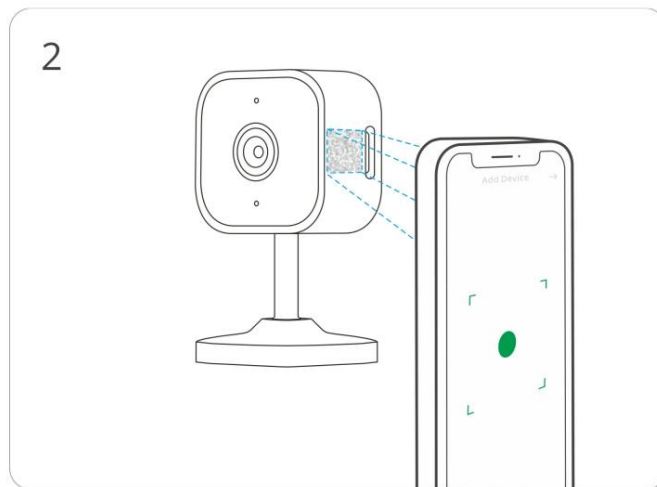

Kompatibilní hlasoví asistenti

Specifikace

Model	CAM-S2
Vstup	5V 1A
Typ rozhraní	Typ-C
Clona objektivu	F2.0
Rezoluce	1920x1080
Pixely fotoaparátu	2 miliony pixelů

Ohnisková vzdálenost objektivu	3,8 mm
Komprese videa norma	H.264
Úhel objektivu fotoaparátu	100°
Způsoby skladování	Cloudové úložiště a karta TF (max. 128 GB pro kartu TF)
Bezdrátové připojení	Wi-Fi IEEE 802.11 b/g/n 2,4 GHz
Čistá hmotnost	65 g (příslušenství není součástí dodávky)
Rozměr produktu	48 x 46 x 86,5 mm
Barva	Bílý
Materiály pláště	PC + ABS
Použitelné místo	Krytý
Pracovní teplota	-10°C~40°C
Pracovní vlhkost	5%~95% RH, nekondenzující
Osvědčení	CE/FCC/RoHS
Výkonný standard	IEC/EN 62368-1

Stáhněte si aplikaci eWeLink

Stáhněte si prosím aplikaci „eWeLink“ z obchodu Google Play nebo Apple App Store.

Naskenujte QR kód pro přidání zařízení

Zadejte "Skenovat".

Naskenujte QR kód na zařízení.

Vyberte "Přidat zařízení".

Zapněte zařízení

Stiskněte dlouze tlačítko reset na 5 sekund.

Zkontrolujte stav blikání indikátoru Wi-Fi
(Dvě krátké a jedno dlouhé bliknutí).

Počkejte, až bude zařízení nalezeno a připojeno.

Vyberte síť "Wi-Fi" a zadejte heslo.