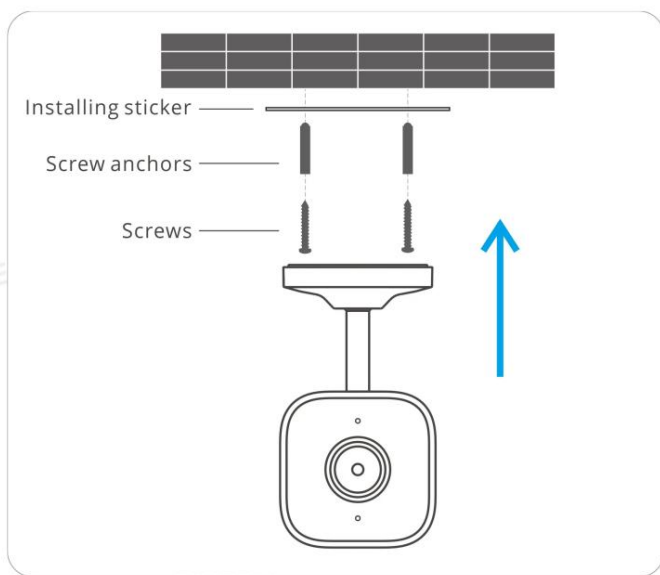

Zapněte zařízení

Stiskněte dlouze tlačítko reset na 5 sekund.

Zkontrolujte stav blikání indikátoru Wi-Fi
(Dvě krátké a jedno dlouhé bliknutí).

Počkejte, až bude zařízení nalezeno a připojeno.

Vyberte síť "Wi-Fi" a zadejte heslo.

Zařízení bylo kompletně přidáno.

Instalace

Toto zařízení lze umístit na pracovní plochu (obrázek), namontovat na stěnu (obrázek) nebo instalovat na strop (obrázek).

prohlášení o shodě FCC

1. Toto zařízení je v souladu s částí 15 pravidel FCC. Provoz podléhá následujícím dvě podmínky: