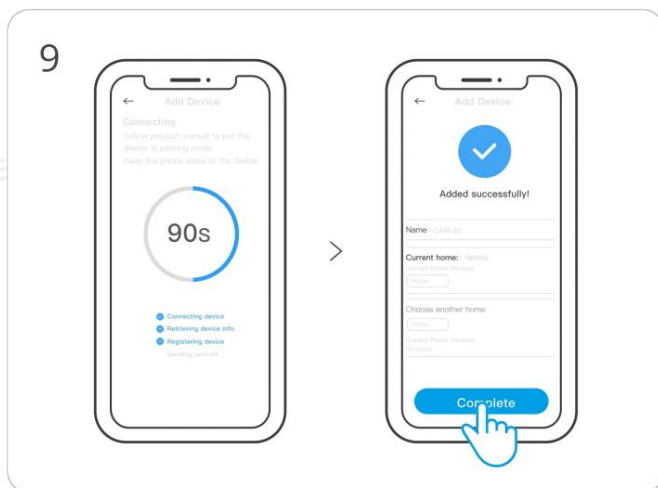

Stáhněte si aplikaci eWeLink

Stáhněte si prosím aplikaci „eWeLink“ z obchodu Google Play nebo Apple App Store.

Naskenujte QR kód pro přidání zařízení

Zadejte "Skenovat".

Naskenujte QR kód na zařízení.

Vyberte "Přidat zařízení".

Zapněte zařízení

Stiskněte dlouze tlačítko reset na 5 sekund.

Zkontrolujte stav blikání indikátoru Wi-Fi
(Dvě krátké a jedno dlouhé bliknutí).

Počkejte, až bude zařízení nalezeno a připojeno.

Vyberte síť "Wi-Fi" a zadejte heslo.