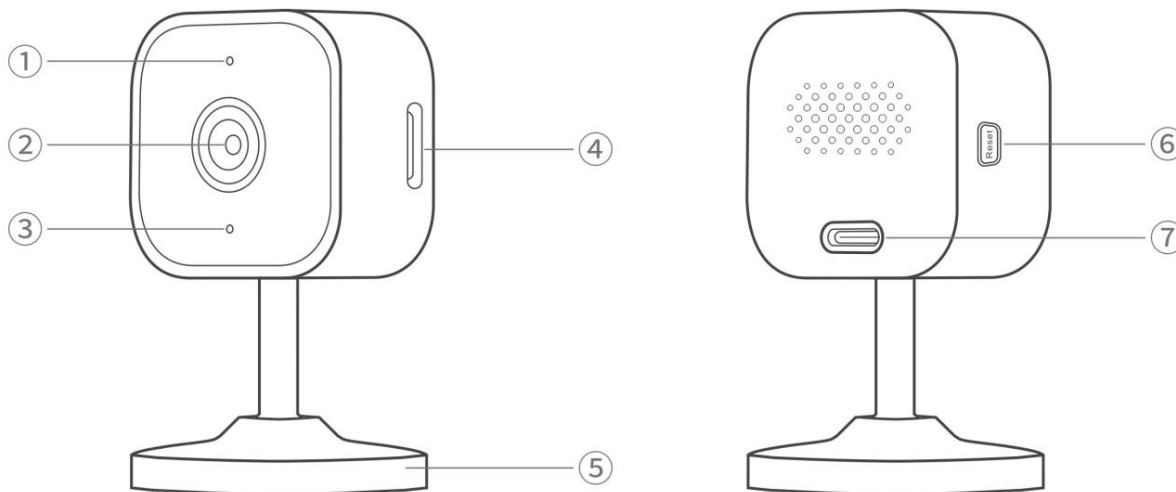

Uživatelská příručka CAM-S(EN)

Inteligentní bezpečnostní kamera Wi-Fi

Uživatelská příručka V1.0

Zavedení

CAM Slim Gen2 je Wi-Fi bezpečnostní kamera s rozlišením 1080P, schopná jasně zachytit každý detail. Podporuje sledování domácích situací v reálném čase a na dálku konverzace v aplikaci. Zprávy můžete do aplikace posílat včas pomocí pohybu detekční zprávy a sdílejte je se svou rodinou.

Protokol RTSP

LED indikátor	Základna
Objektiv fotoaparátu	Tlačítko Reset • Dlouze stiskněte tlačítko po dobu 5 sekund (zařízení vydá „pípnutí“ zvuk); Zařízení přejde do režimu párování (doba párování: 30 zápis).
Mikrofon	Vstupní rozhraní napájení (Typ-C)
Slot pro kartu TF	

Kompatibilní hlasoví asistenti

Specifikace

Model	CAM-S2
Vstup	5V 1A
Typ rozhraní	Typ-C
Clona objektivu	F2.0
Rezoluce	1920x1080
Pixely fotoaparátu	2 miliony pixelů

Ohnisková vzdálenost objektivu	3,8 mm
Komprese videa norma	H.264
Úhel objektivu fotoaparátu	100°
Způsoby skladování	Cloudové úložiště a karta TF (max. 128 GB pro kartu TF)
Bezdrátové připojení	Wi-Fi IEEE 802.11 b/g/n 2,4 GHz
Čistá hmotnost	65 g (příslušenství není součástí dodávky)
Rozměr produktu	48 x 46 x 86,5 mm
Barva	Bílý
Materiály pláště	PC + ABS
Použitelné místo	Krytý
Pracovní teplota	-10°C~40°C
Pracovní vlhkost	5%~95% RH, nekondenzující
Osvědčení	CE/FCC/RoHS
Výkonný standard	IEC/EN 62368-1